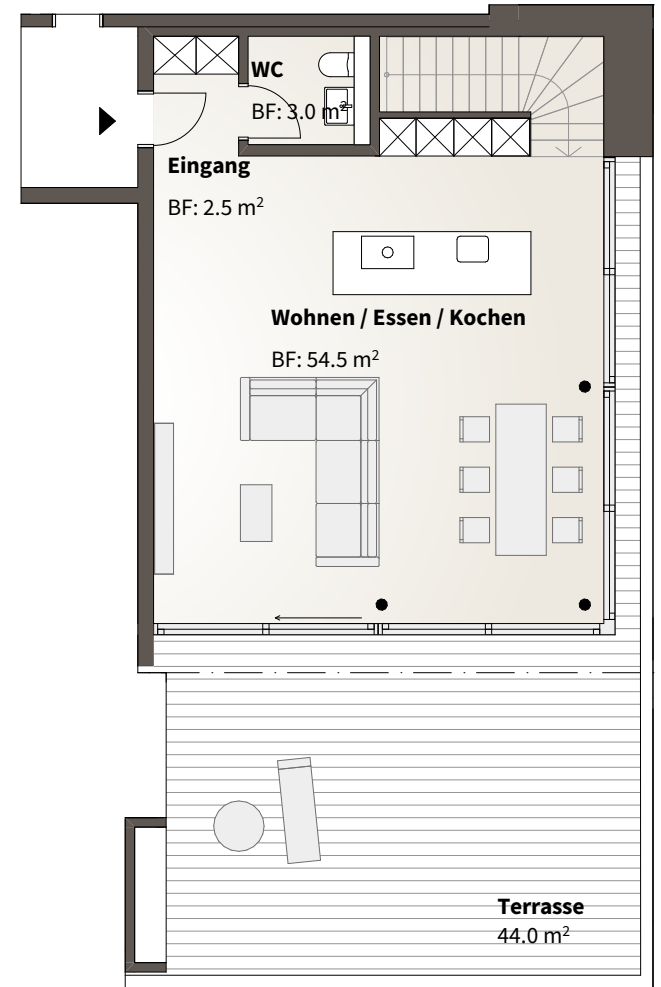

BAUKÖRPER A TERRASSENHAUS 02	
Anzahl Zimmer	3.5
Wohnfläche Netto	127.0 m ²
Terrassen- / Gartenfläche	73.0 m ²

Ebene 3

Ebene 4

17 GRUNDRISS BAUKÖRPER A