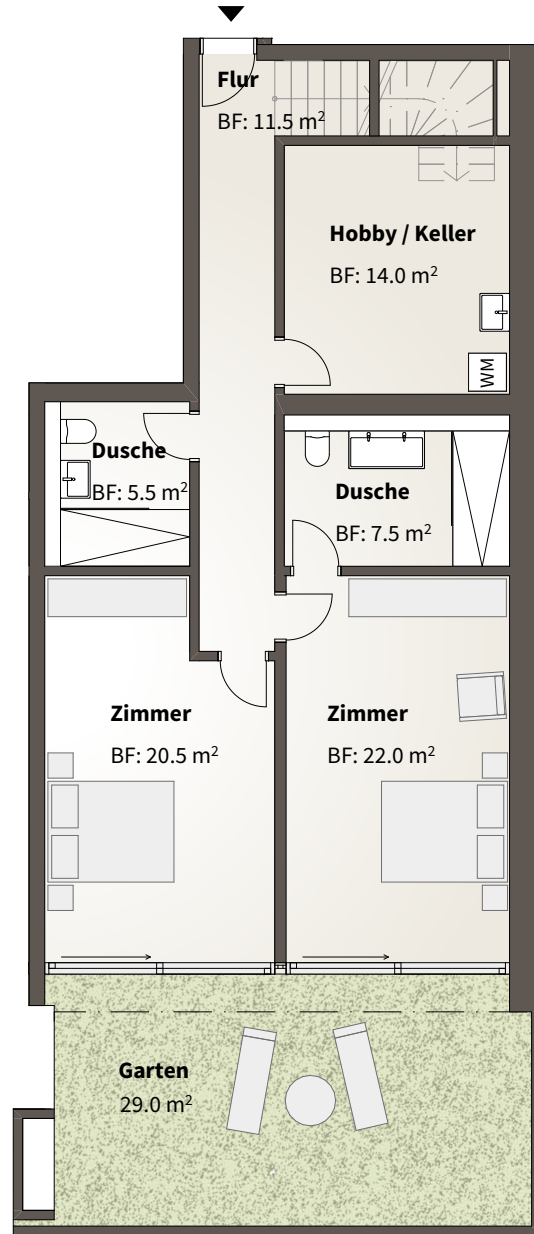

BAUKÖRPER A TERRASSENHAUS 02	
Anzahl Zimmer	3.5
Wohnfläche Netto	127.0 m ²
Terrassen- / Gartenfläche	73.0 m ²

Ebene 3

Ebene 4

17 GRUNDRISS BAUKÖRPER A