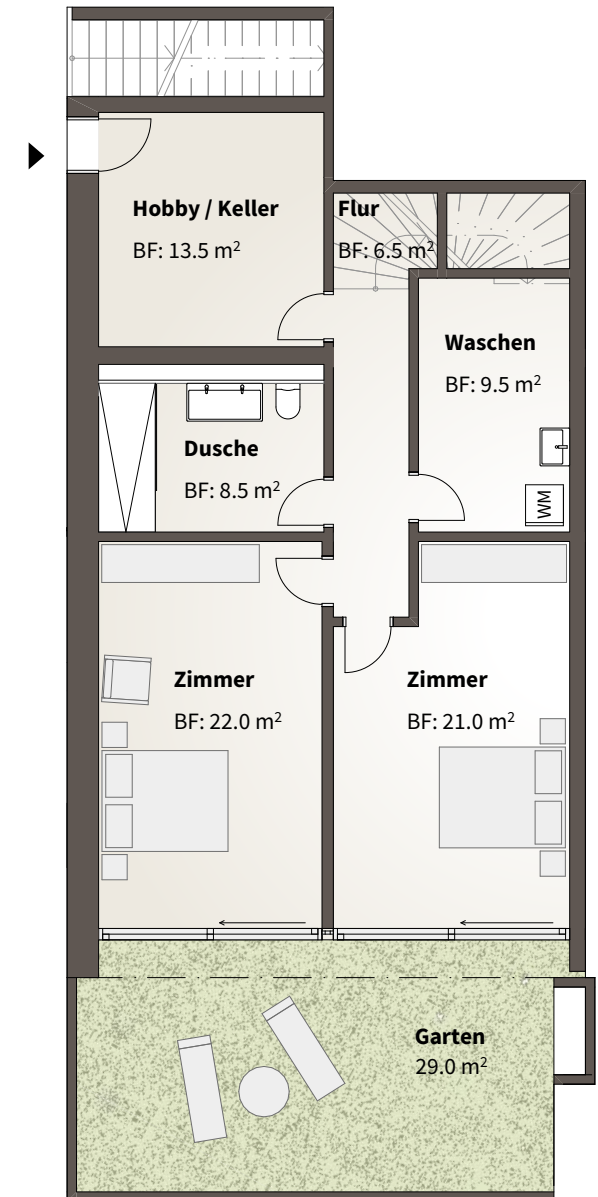

Ebene 4

Ebene 3

BAUKÖRPER B TERRASSENHAUS 01	
Anzahl Zimmer	4.5
Wohnfläche Netto	178.0 m <sup>2</sup>
Terrassen- / Sitzplatzfläche	69.5 m <sup>2</sup>

# 13 GRUNDRISS BAUKÖRPER B