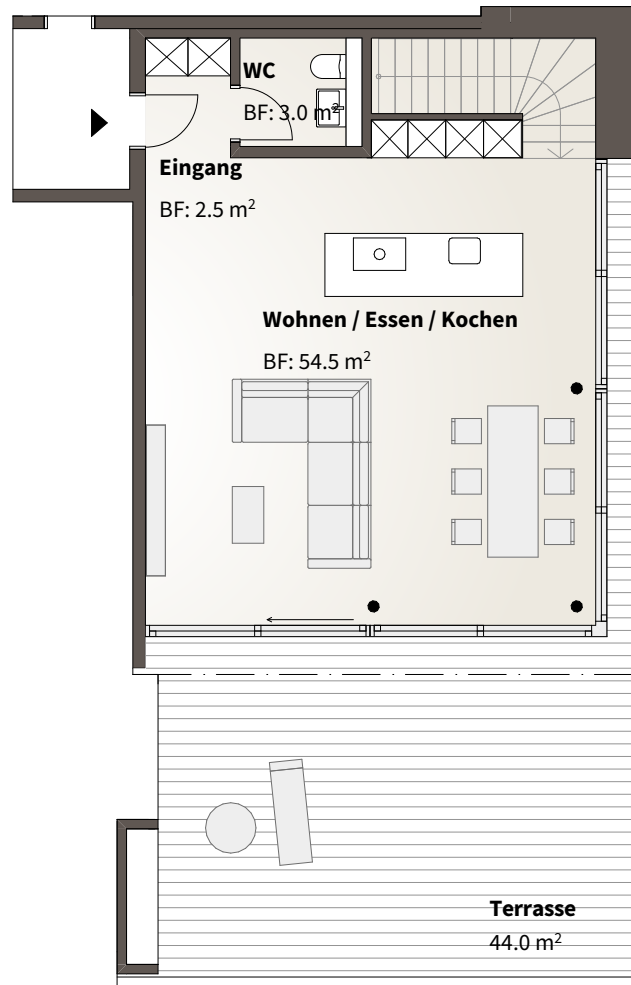

Ebene 3

Ebene 4

BAUKÖRPER B TERRASSENHAUS 02	
Anzahl Zimmer	3.5
Wohnfläche Netto	127.0 m ²
Terrassen- / Sitzplatzfläche	73.0 m ²