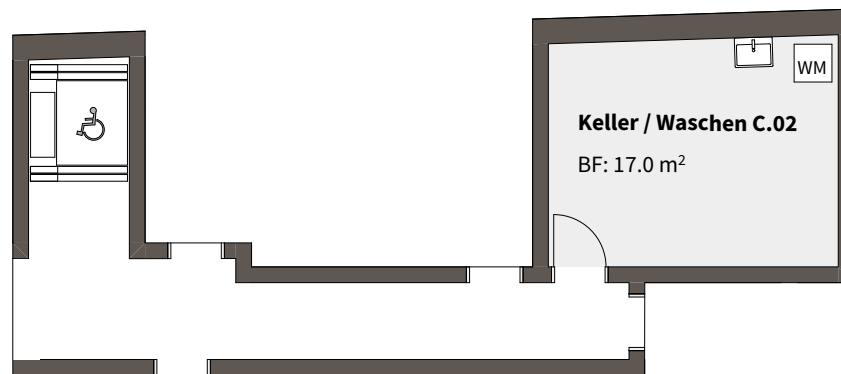

Ebene 2

Ebene 1

BAUKÖRPER C TERRASSENHAUS 02	
Anzahl Zimmer	4.5
Wohnfläche Netto	144.0 m ²
Terrassenfläche	93.0 m ²